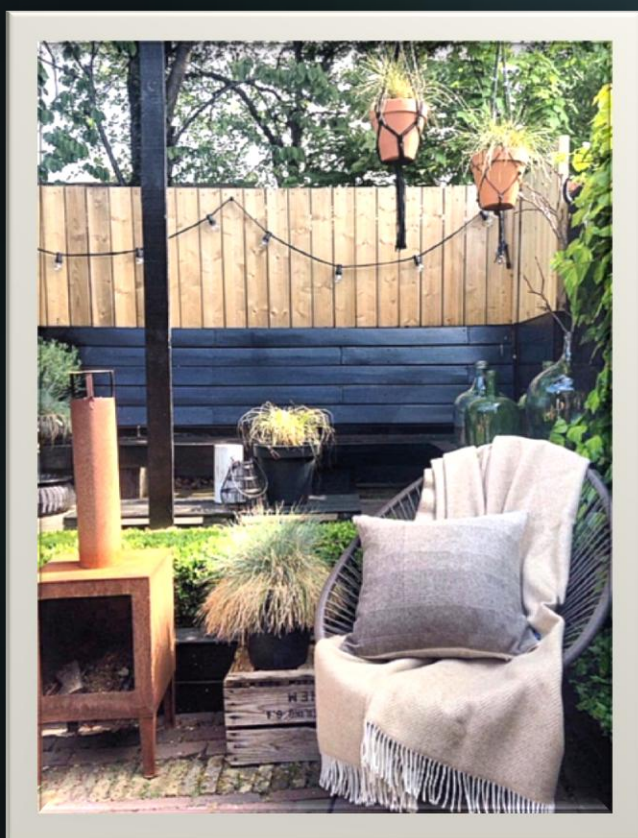

*Altijd lekker warm,
zowel binnen- als buitenshuis.*

**Plaid Microfibre -
Grand Luxe**

130 x 160 cm

€ 6,36/st

**Plaid Microfibre -
Grand Luxe**

150x 200 cm

€ 8,89/st

**Plaid Home Studio -
Throw**